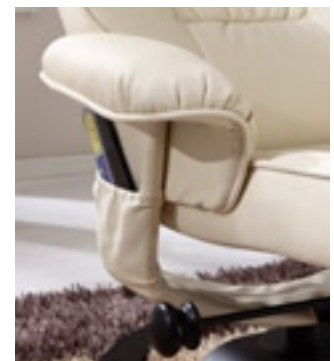

Well & Comfort

Wellness Funktions Polstersessel
mit Armlehnen und passendem Hocker

Funktionen:	- Rückenlehne stufenlos verstellbar - leichte Massagefunktion - leichte Heizfunktion - Sicherheitsabschalter 15 Minuten - passender Fußhocker drehbar - bequeme Fernbedienung			
Material:	Sesselsitz, Rücken und Armlehnen in Bonded Leather, Rest Imitationsleder Hocker in Bonded Leather, Unterseite Imitationsleder			
Maße:		Breite	Höhe	Tiefe
	Sessel	78 cm	97 cm	78 cm
	Hocker	46 cm	42 cm	49 cm
Farben:		Farbton		Artikelnr.
	Leder	Beige		9005-
		Dunkelbraun		9010-
		Schwarz		9015-
	Holzfuß	- Kolonial		
		- Natur		
		- Mexican		

Farbton Holzfuß bitte der Artikelnummer anfügen